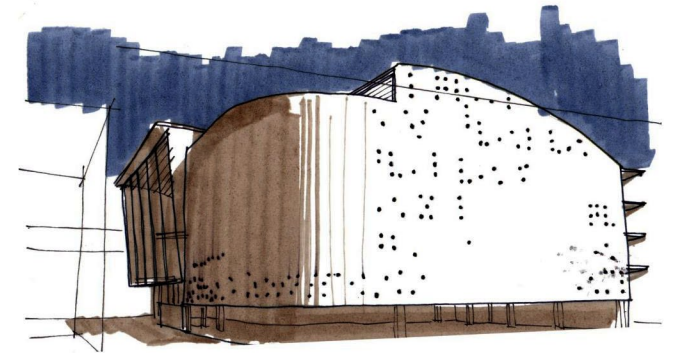

**A12 Arquitectes Barcelona** Jaume Riera + Eulalia Rovira

+ Concurso Biblioteca St Vicenç de Castellet

RELACIÓ VISUAL AMB L'EXTERIOR <--->

INTEGRACIÓ VISUAL ESCALA-TARIMA  
CONTA-CONTES

FAÇANA CORVA PER AFAVORIR L'ACCÉS

RELACIÓ VISUAL I ESPAIAL  
AMB PLANTES INFERIOR I SUPERIORS

IMATGE REPRESENTATIVA A LA  
PLAÇA

ACCÉS PLAÇA A TRAVÉS DE PORXO ...

3.2

0.1

0.3

1.2

1.1